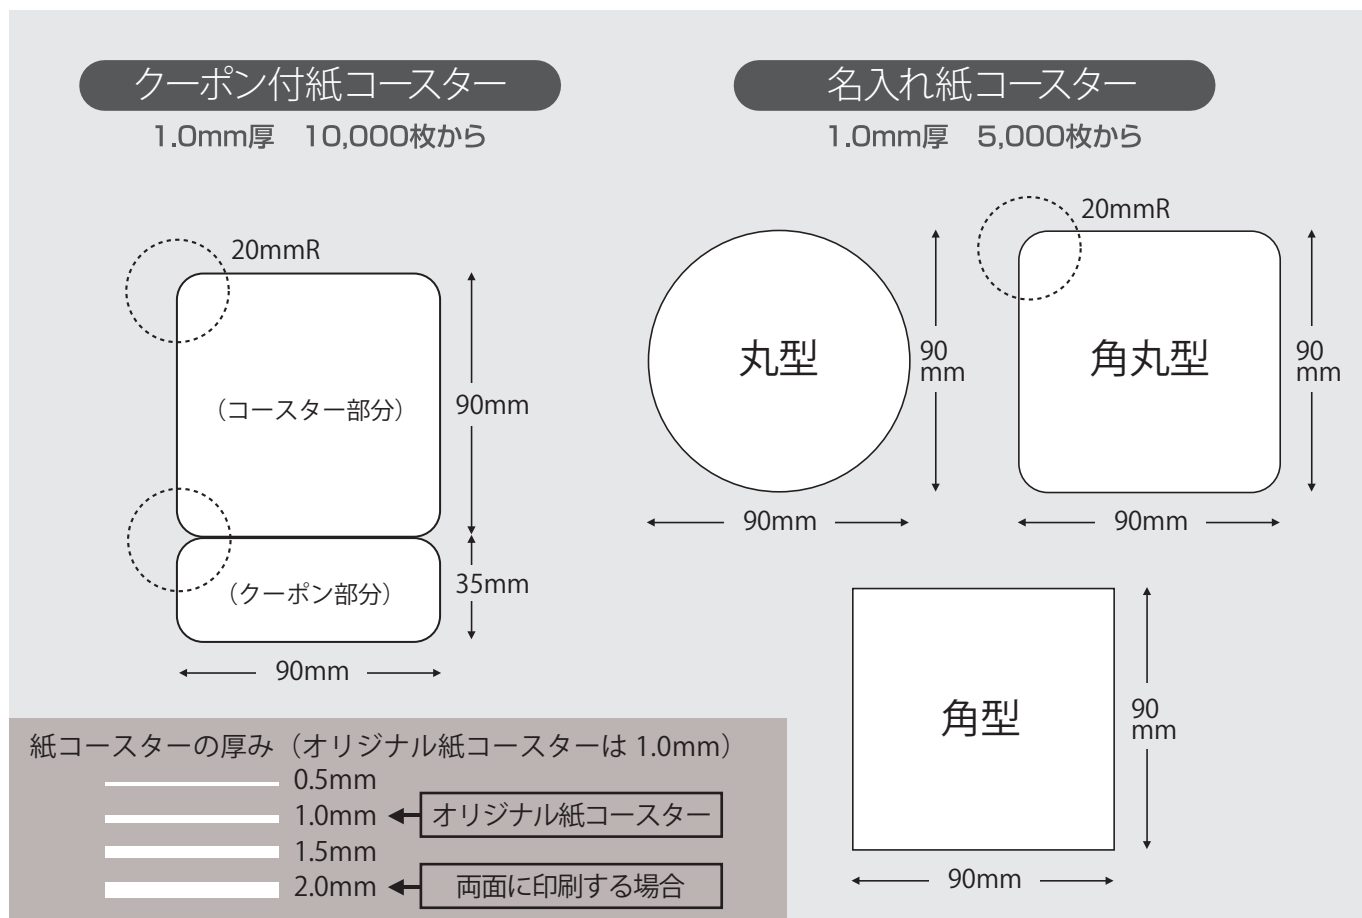

クーポン付紙コースター **リピート率UP↑**

名入れ紙コースター **知名度UP↑**

1.0mm厚
10,000枚
から

サービスチケット+コースターは
お客さまのリピート率を高める強
力プロモーションツール。

1.0mm厚
5,000枚
から

自社のロゴやデザインをコース
ターに印刷し、会社やお店の「顔」
として使用する名入れコースター。

各紙コースター寸法図

名入れ紙コースター有型一覧

抜型サイズmm	70	75	80	85	88	90	95	100	105	110
丸型	○	○	○	○	○	○	○	○	○	○
角型 (角丸)	○	○	○	○	×	○	○	○	○	○
角型 (直角)	○	○	×	○	×	○	○	×	×	×

- 名入れ紙コースターは90mmが基本となっていますが、上記で○表示されているサイズも制作可能です。お気軽にお問い合わせください。
- 70～90mmまでは同単価になります。

必ずお読みください

- 名入れ紙コースターのご注文は5,000枚からお受けいたします。
- クーポン付紙コースターのご注文は10,000枚からお受けいたします。
- 入稿データ (イラストレーターデータ) は、必ずお客さままでご用意願います。
- 入稿データ (イラストレーターデータ) は、CS2以下にてアウトライン化したデータで承ります。
- 線の太さが0.1mm以下になりますと、場合によってはつぶれる場合がございます。
線が太ければ太いほど綺麗に仕上がります。
- 8ポイント以上の文字を推進します。(文字は必ずアウトライン化してください)
- 入稿の際は、出力サンプル (PDF、JPGなど) も同時に入稿してください。
- 画像が入る場合は、配置ではなく埋め込みにしてください。
- カラー4色の場合は、CMYKで制作してください。
- 特色印刷は、DIC及びPANTONEの色指定をお願いします。
- 線を入れる場合、抜位置から5mm以上内側にしてください。
- 抜位置まで印刷する場合は、3mmの塗り足しが必要です。
- 紙の特質上、色が沈みますので予めご了承ください。