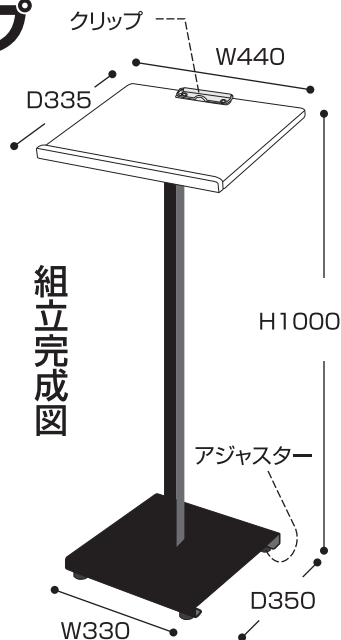

SHOP for SHOP ORIGINAL 新感覚のローコスト木製記名台

新・記名台 白木タイプ

木の温かみを生かした木製天板記名台です。
天板には便利なクリップが付いています。
ベースはアジャスターネジ付で、本体が水平になるように調節できます

コンパクトな組立式です
(天板・ベースを付属のネジでしめるだけでOK)

組立完成図

SHOP for SHOP ORIGINAL

新・記名台 白木タイプ

新感覚のローコスト木製記名台

SHOP for SHOP ORIGINAL 新感覚のローコスト木製記名台

新・記名台 けや木タイプ

木の温かみを生かした木製天板記名台です。
天板には便利なクリップが付いています。
ベースはアジャスターネジ付で、本体が水平になるように調節できます

コンパクトな組立式です
(天板・ベースを付属のネジでしめるだけでOK)

組立完成図

SHOP for SHOP ORIGINAL

新・記名台 けや木タイプ

新感覚のローコスト木製記名台