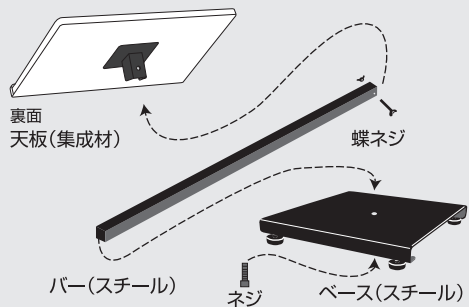

SHOP for SHOP ORIGINAL 新感覚のローコスト木製記名台

新・記名台 白木タイプ

木の温かみを生かした木製天板記名台です。
天板には便利なクリップが付いています。
ベースはアジャスターネジ付で、本体が水平になるように調節できます

コンパクトな組立式です
(天板・ベースを付属のネジでしめるだけでOK)

組立完成図

SHOP for SHOP ORIGINAL

新・記名台 白木タイプ

新感覚のローコスト木製記名台

SHOP for SHOP ORIGINAL 新感覚のローコスト木製記名台

新・記名台 けや木タイプ

木の温かみを生かした木製天板記名台です。
天板には便利なクリップが付いています。
ベースはアジャスターネジ付で、本体が水平になるように調節できます

コンパクトな組立式です
(天板・ベースを付属のネジでしめるだけでOK)

組立完成図

SHOP for SHOP ORIGINAL

新・記名台 けや木タイプ

新感覚のローコスト木製記名台