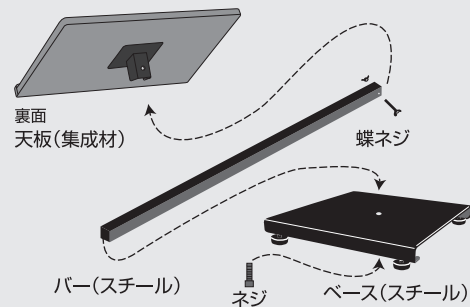

SHOP for SHOP ORIGINAL 新感覚のローコスト木製記名台

新・記名台 白木タイプ

木の温かみを生かした木製天板記名台です。
天板には便利なクリップが付いています。
ベースはアジャスターネジ付で、本体が水平になるように調節できます

コンパクトな組立式です
(天板・ベースを付属のネジでしめるだけでOK)

組立完成図

SHOP for SHOP ORIGINAL

新・記名台 白木タイプ

新感覚のローコスト木製記名台

SHOP for SHOP ORIGINAL 新感覚のローコスト木製記名台

新・記名台 けや木タイプ

木の温かみを生かした木製天板記名台です。
天板には便利なクリップが付いています。
ベースはアジャスターネジ付で、本体が水平になるように調節できます

コンパクトな組立式です
(天板・ベースを付属のネジでしめるだけでOK)

組立完成図

SHOP for SHOP ORIGINAL

新・記名台 けや木タイプ

新感覚のローコスト木製記名台