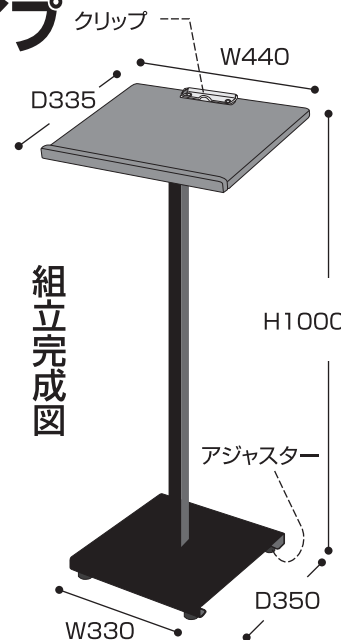

SHOP for SHOP ORIGINAL 新感覚のローコスト木製記名台

新・記名台 白木タイプ

木の温かみを生かした木製天板記名台です。
天板には便利なクリップが付いています。
ベースはアジャスターネジ付で、本体が水平になるように調節できます

コンパクトな組立式です
(天板・ベースを付属のネジでしめるだけでOK)

組立完成図

SHOP for SHOP ORIGINAL

新・記名台 白木タイプ

新感覚のローコスト木製記名台

SHOP for SHOP ORIGINAL 新感覚のローコスト木製記名台

新・記名台 けや木タイプ

木の温かみを生かした木製天板記名台です。
天板には便利なクリップが付いています。
ベースはアジャスターネジ付で、本体が水平になるように調節できます

コンパクトな組立式です
(天板・ベースを付属のネジでしめるだけでOK)

組立完成図

SHOP for SHOP ORIGINAL

新・記名台 けや木タイプ

新感覚のローコスト木製記名台