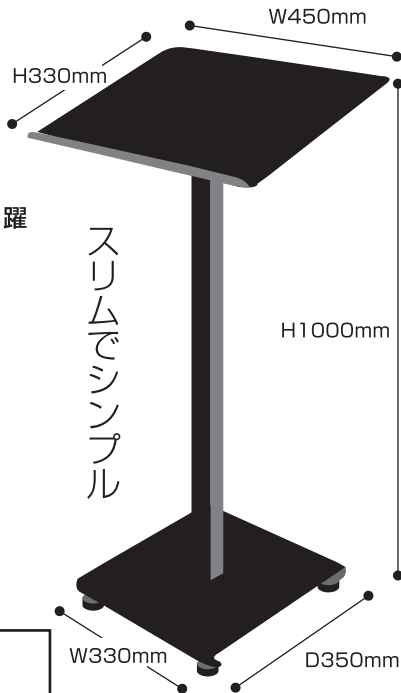

# スチール記名台

重厚なフォルムで高級感を演出  
すぐにそれとわかる圧倒的な存在感  
飲食店や各種パーティー会場などで大活躍

コンパクトに分割できます

天板・バー・ベースと3つに分割できますので、  
持ち運びや収納時に大変便利です

 **Tomoya**  
shop for shop

バーコード

SHOP for SHOP ORIGINAL

# スチール記名台

シンプルでスリム、記名台の新定番

 **Tomoya**  
shop for shop

バーコード