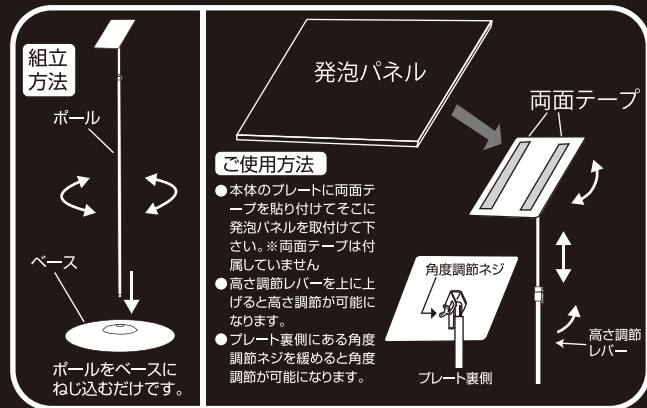

SHOP for SHOP ORIGINAL

発泡貼り込み式卓上スタンド S

発泡ボードを両面テープで張り付けるだけ！
手軽にサインスタンドとしてご利用いただけます！

ブラック

Tomoya
shop for shop

61741-02

SHOP for SHOP ORIGINAL

発泡貼り込み式卓上スタンド S

発泡ボードを両面テープで
貼り付けるだけ！

Tomoya
shop for shop

61741-02

ブラック