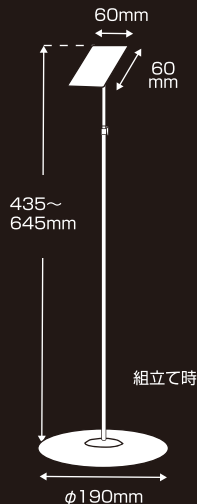

SHOP for SHOP ORIGINAL

発泡貼り込み式卓上スタンド S

発泡ボードを両面テープで張り付けるだけ！
手軽にサインスタンドとしてご利用いただけます！

ブラック

Tomoya
shop for shop

61741-02

SHOP for SHOP ORIGINAL

発泡貼り込み式卓上スタンド S

発泡ボードを両面テープで
貼り付けるだけ！

Tomoya
shop for shop

61741-02

ブラック