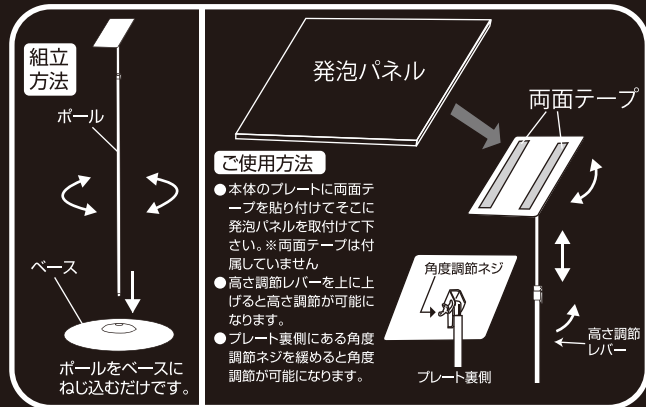

SHOP for SHOP ORIGINAL

発泡貼り込み式卓上スタンド S

発泡ボードを両面テープで張り付けるだけ！
手軽にサインスタンドとしてご利用いただけます！

クローム

Tomoya
shop for shop

61741-01

SHOP for SHOP ORIGINAL

発泡貼り込み式卓上スタンド S

発泡ボードを両面テープで
貼り付けるだけ！

Tomoya
shop for shop

61741-01

クローム