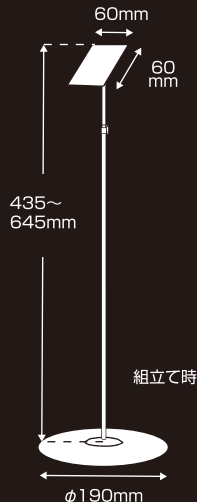

SHOP for SHOP ORIGINAL

発泡貼り込み式卓上スタンド S

発泡ボードを両面テープで張り付けるだけ！
手軽にサインスタンドとしてご利用いただけます！

クローム

Tomoya
shop for shop

61741-01

SHOP for SHOP ORIGINAL

発泡貼り込み式卓上スタンド S

発泡ボードを両面テープで
貼り付けるだけ！

Tomoya
shop for shop

61741-01

クローム