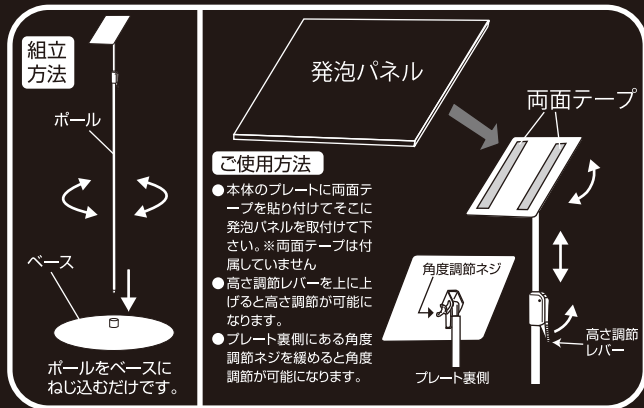

SHOP for SHOP ORIGINAL

発泡貼り込み式スタンド M ブラック

発泡ボードを両面テープで張り付けるだけ！
手軽にサインスタンドとしてご利用いただけます！

Tomoya
shop for shop

61740-02

SHOP for SHOP ORIGINAL

発泡貼り込み式スタンド M ブラック

発泡ボードを両面テープで
貼り付けるだけ！