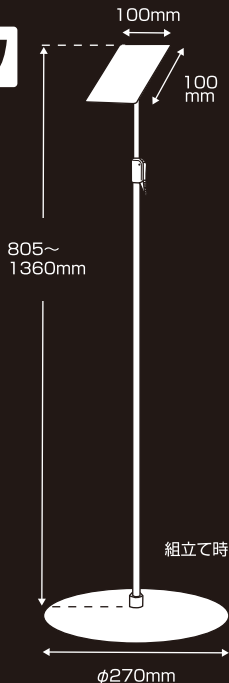

SHOP for SHOP ORIGINAL

発泡貼り込み式スタンド M ブラック

発泡ボードを両面テープで張り付けるだけ！
手軽にサインスタンドとしてご利用いただけます！

Tomoya
shop for shop

61740-02

SHOP for SHOP ORIGINAL

発泡貼り込み式スタンド M ブラック

発泡ボードを両面テープで
貼り付けるだけ！

Tomoya
shop for shop

61740-02