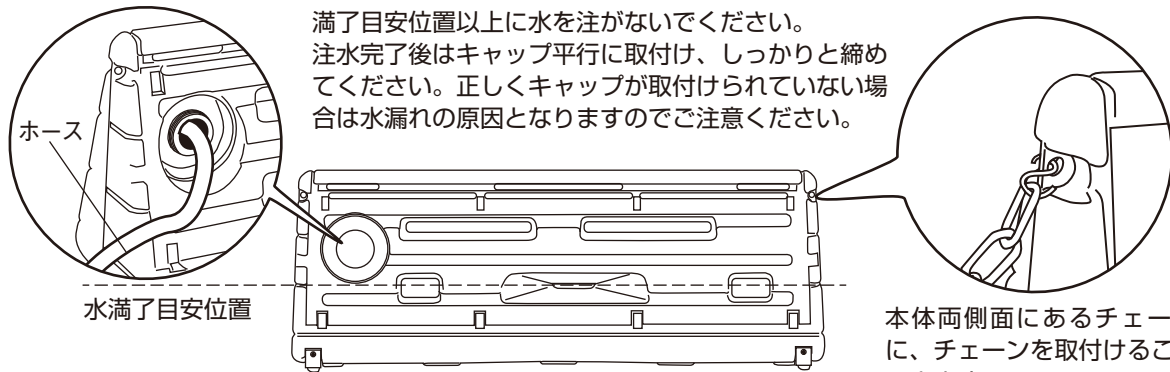

使用の前に必ずお読みください

DPS デルタポップ

取扱説明書

この度は、お買い上げいただきありがとうございます。人体および財産への危害や損害を未然に防ぐため、本書をよくお読み頂き、内容をご理解された上で正しくご使用ください。

■安定感抜群の注水式。

品名	DPS デルタポップ
サイズ	W1000xD236xH358mm
素材	本体：ポリエチレン樹脂、ベース：金具
重量	本体：約3.5kg(満水時約30kg)
表示面	両面(照明なし)

ご使用方法

注水キャップを取り外して、ホースで水を入れてください。

満了目安位置以上に水を注がないでください。
注水完了後はキャップ平行に取付け、しっかりと締め
てください。正しくキャップが取付けられていない場
合は水漏れの原因となりますのでご注意ください。

本体両側面にあるチェーン穴
に、チェーンを取付けることが
できます。
※チェーンは別売り

面板の取付け方法

※面板は別売り

面板仕様(別売り)
サイズ：W931×H235mm
素材：PET 1.5mm厚

パネルをサイドの上下ツメの間に通し、
横に差し込んでいきます。

本製品ご使用時の注意事項

●水を入れたまま引きずらないで下さい。底が破損しやすくなったり穴が開いたりし、水漏れの原因となります。●台風等の強風時のご使用はお避けください。●極端な高温の場所でのご使用や保管はお避けください。●汚れた場合は中性洗剤で洗浄して下さい。●公道での使用はお避けください。●水が蒸発して転倒の恐れがありますので、定期的に点検・注水してください。●寒冷地域でのご使用は凍結の恐れがありますので十分ご注意ください。