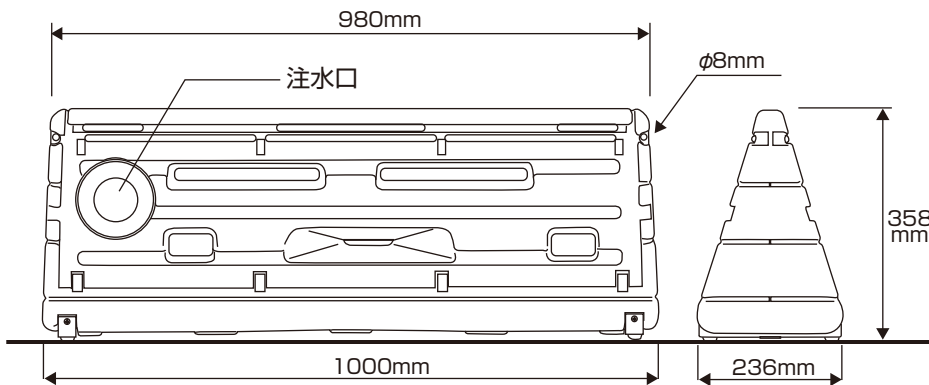

使用の前に必ずお読みください

DPS デルタポップ

取扱説明書

この度は、お買い上げいただきありがとうございます。人体および財産への危害や損害を未然に防ぐため、本書をよくお読み頂き、内容をご理解された上で正しくご使用ください。

■安定感抜群の注水式。

品名	DPS デルタポップ
サイズ	W1000xD236xH358mm
素材	本体：ポリエチレン樹脂、ベース：金具
重量	本体：約3.5kg(満水時約30kg)
表示面	両面(照明なし)

ご使用方法

注水キャップを取り外して、ホースで水を入れてください。

満了目安位置以上に水を注がないでください。
注水完了後はキャップ平行に取付け、しっかりと締め
てください。正しくキャップが取付けられていない場
合は水漏れの原因となりますのでご注意ください。

本体両側面にあるチェーン穴
に、チェーンを取付けることが
できます。
※チェーンは別売り

面板の取付け方法

※面板は別売り

面板仕様(別売り)
サイズ：W931×H235mm
素材：PET 1.5mm厚

パネルをサイドの上下ツメの間に通し、
横に差し込んでいきます。

本製品ご使用時の注意事項

●水を入れたまま引きずらないで下さい。底が破損しやすくなったり穴が開いたりし、水漏れの原因となります。●台風等の強風時のご使用はお避けください。●極端な高温の場所でのご使用や保管はお避けください。●汚れた場合は中性洗剤で洗浄して下さい。●公道での使用はお避けください。●水が蒸発して転倒の恐れがありますので、定期的に点検・注水してください。●寒冷地域でのご使用は凍結の恐れがありますので十分ご注意ください。