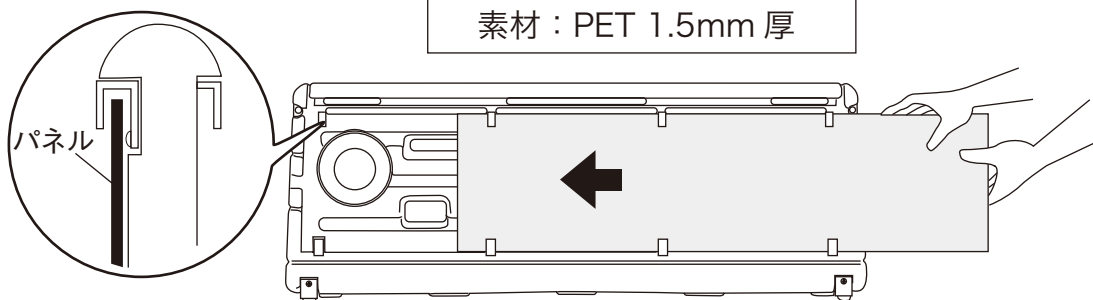

使用の前に必ずお読みください

DPS デルタポップ

取扱説明書

この度は、お買い上げいただきありがとうございます。人体および財産への危害や損害を未然に防ぐため、本書をよくお読み頂き、内容をご理解された上で正しくご使用ください。

■安定感抜群の注水式。

品名	DPS デルタポップ
サイズ	W1000xD236xH358mm
素材	本体：ポリエチレン樹脂、ベース：金具
重量	本体：約3.5kg(満水時約30kg)
表示面	両面(照明なし)

ご使用方法

注水キャップを取り外して、ホースで水を入れてください。

満了目安位置以上に水を注がないでください。
注水完了後はキャップ平行に取付け、しっかりと締め
てください。正しくキャップが取付けられていない場
合は水漏れの原因となりますのでご注意ください。

本体両側面にあるチェーン穴
に、チェーンを取付けることが
できます。
※チェーンは別売り

面板の取付け方法

※面板は別売り

面板仕様(別売り)
サイズ：W931×H235mm
素材：PET 1.5mm厚

パネルをサイドの上下ツメの間に通し、
横に差し込んでいきます。

本製品ご使用時の注意事項

●水を入れたまま引きずらないで下さい。底が破損しやすくなったり穴が開いたりし、水漏れの原因となります。●台風等の強風時のご使用はお避けください。●極端な高温の場所でのご使用や保管はお避けください。●汚れた場合は中性洗剤で洗浄して下さい。●公道での使用はお避けください。●水が蒸発して転倒の恐れがありますので、定期的に点検・注水してください。●寒冷地域でのご使用は凍結の恐れがありますので十分ご注意ください。