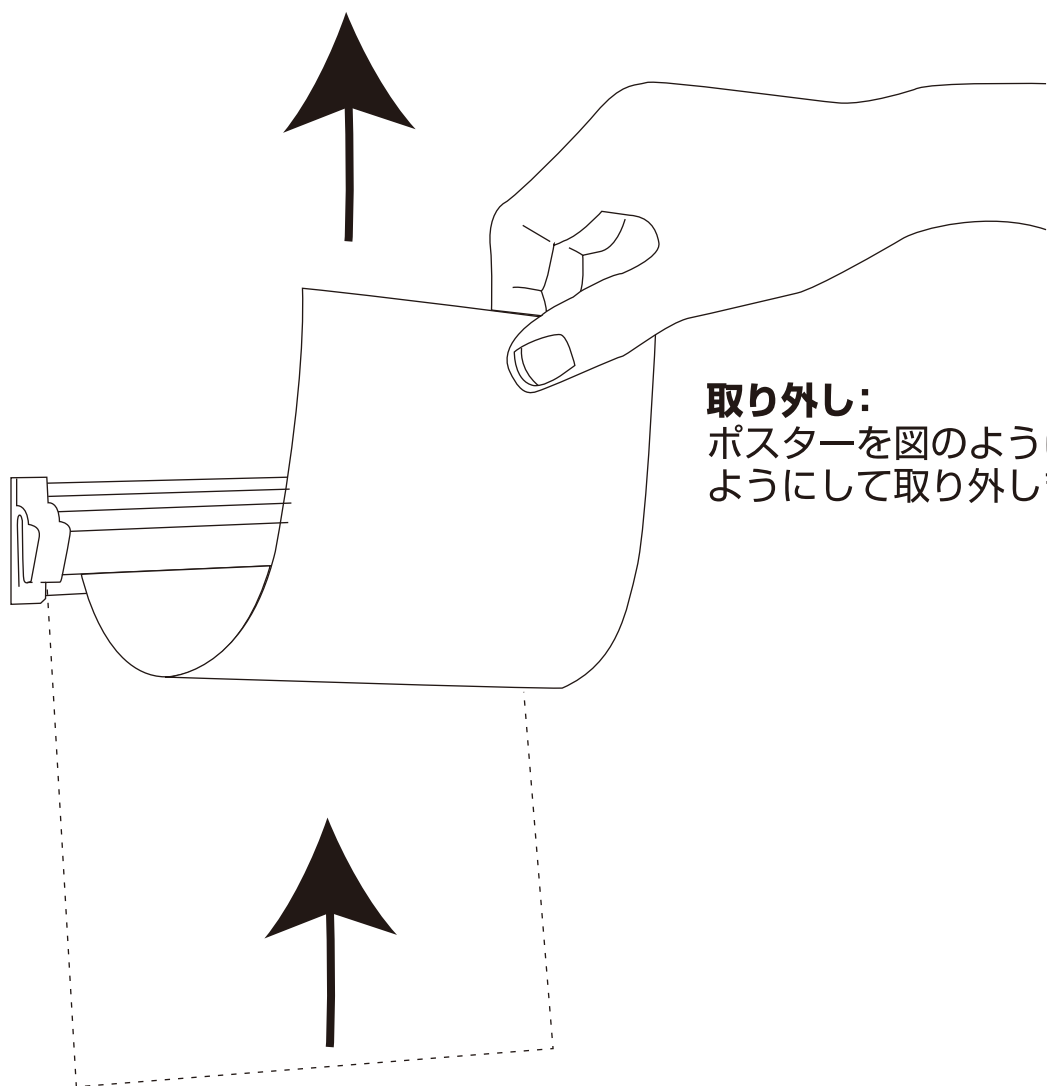

## ●素材

レール: アルミアルマイト仕上

パイプ: アルミアルマイト仕上(L70mm)

エンドキャップ: ABS

・付属品 / 両面テープ、取付用ビス

※ポスターの上端15mmはレールで隠れます

※全長はエンドキャップを含む長さです

※300mm以下のタイプは上部にある  
壁掛け用の穴が空いていません。

## 使用方法

### 取り外し:

ポスターを図のように、上に引き上げる  
ようにして取り外します

**取付け:** ポスターを下からレールに差し込むだけで OK