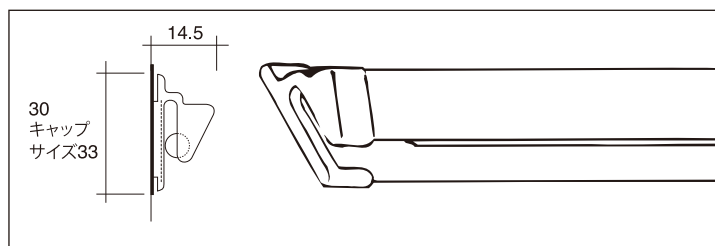

## ●素材

レール: アルミアルマイト仕上

パイプ: アルミアルマイト仕上(L70mm)

エンドキャップ: ABS

・付属品 / 両面テープ、取付用ビス

※ポスターの上端15mmはレールで隠れます

※全長はエンドキャップを含む長さです

※300mm以下のタイプは上部にある  
壁掛け用の穴が空いていません。