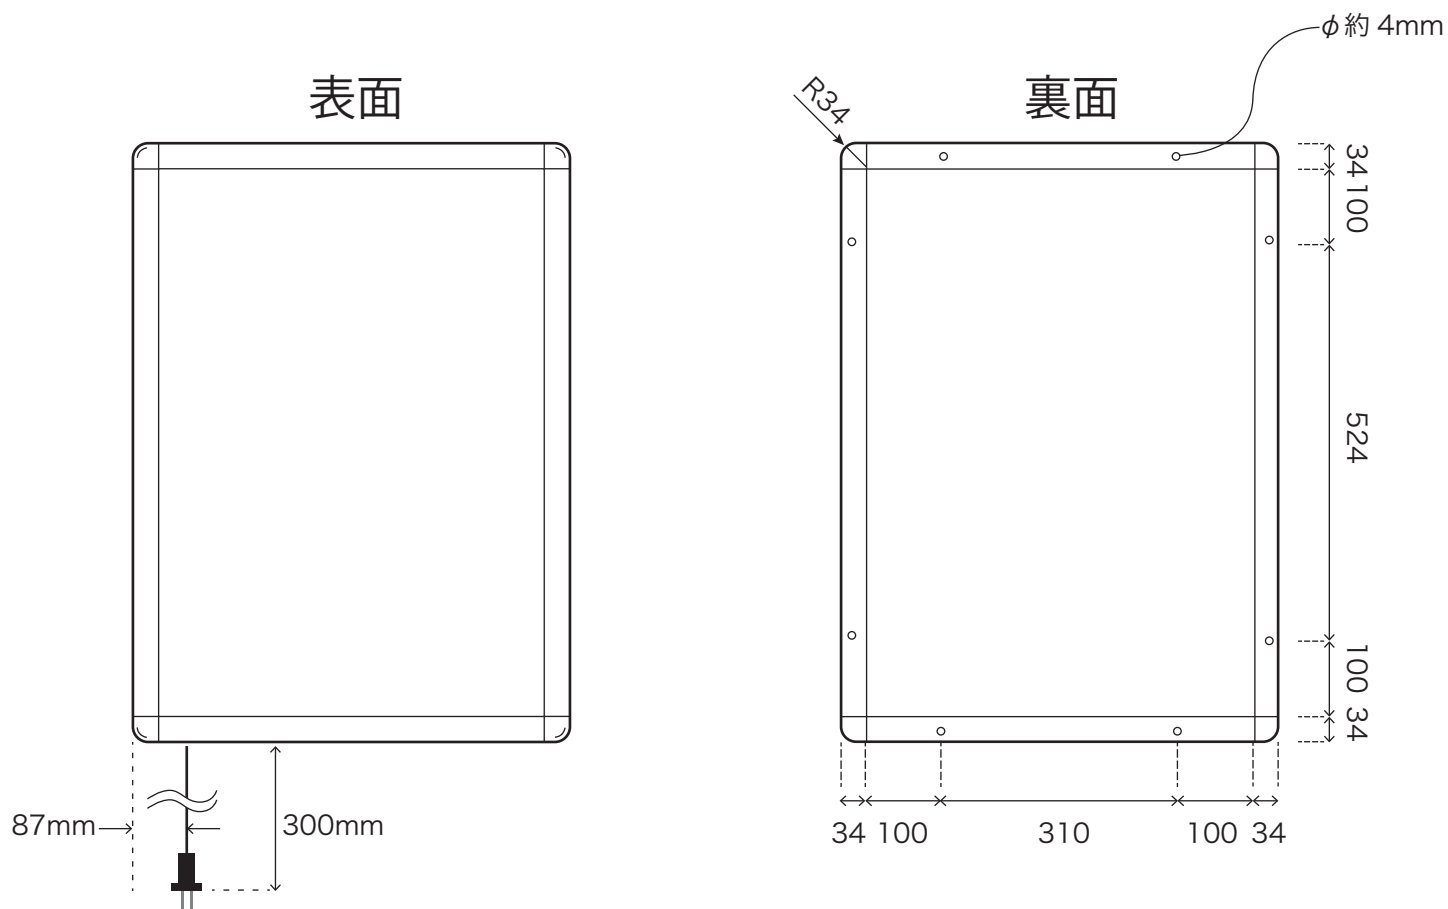

MG ライトパネルカスタム B2

(mm)

※数値はロットにより若干の誤差があります。
直付けする際の穴位置は必ず現物にてご確認ください。