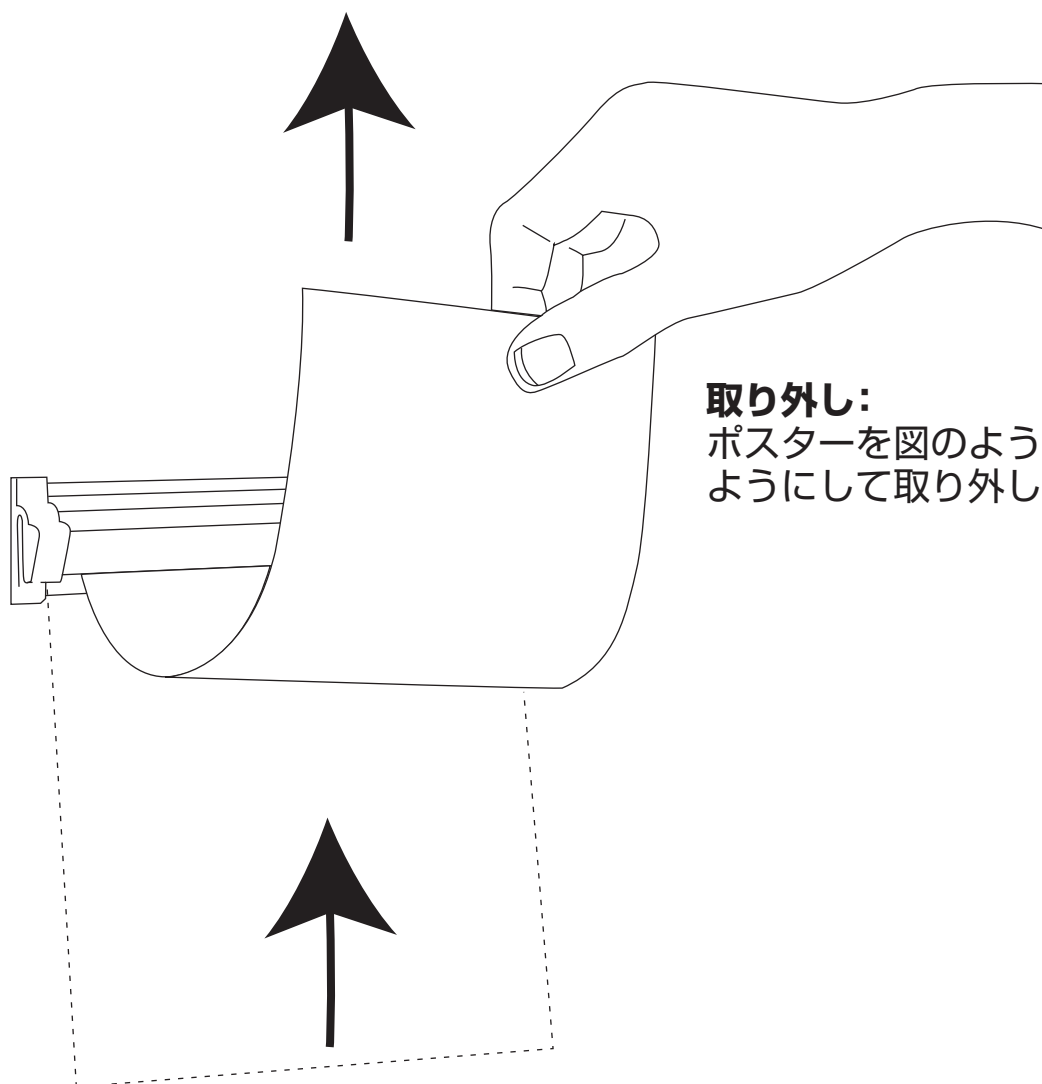

SPラック取扱説明書

●素材

レール: アルミアルマイト仕上

パイプ: アルミアルマイト仕上(L70mm)

エンドキャップ: ABS

・付属品 / 両面テープ、取付用ビス

※ポスターの上端15mmはレールで隠れます

※全長はエンドキャップを含む長さです

使用方法

取り外し:

ポスターを図のように、上に引き上げるようにして取り外します

取付け: ポスターを下からレールに差し込むだけで OK