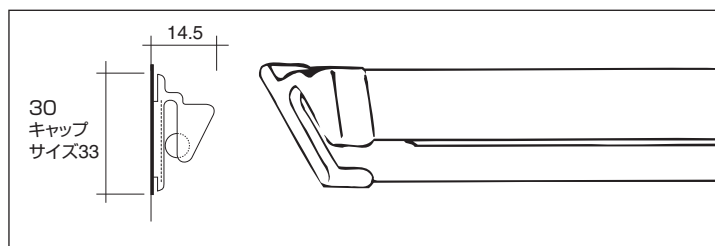

SPラック取扱説明書

●素材

レール: アルミアルマイト仕上

パイプ: アルミアルマイト仕上(L70mm)

エンドキャップ: ABS

・付属品 / 両面テープ、取付用ビス

※ポスターの上端15mmはレールで隠れます

※全長はエンドキャップを含む長さです

使用方法

取り外し:

ポスターを図のように、上に引き上げるようにして取り外します

取付け: ポスターを下からレールに差し込むだけで OK